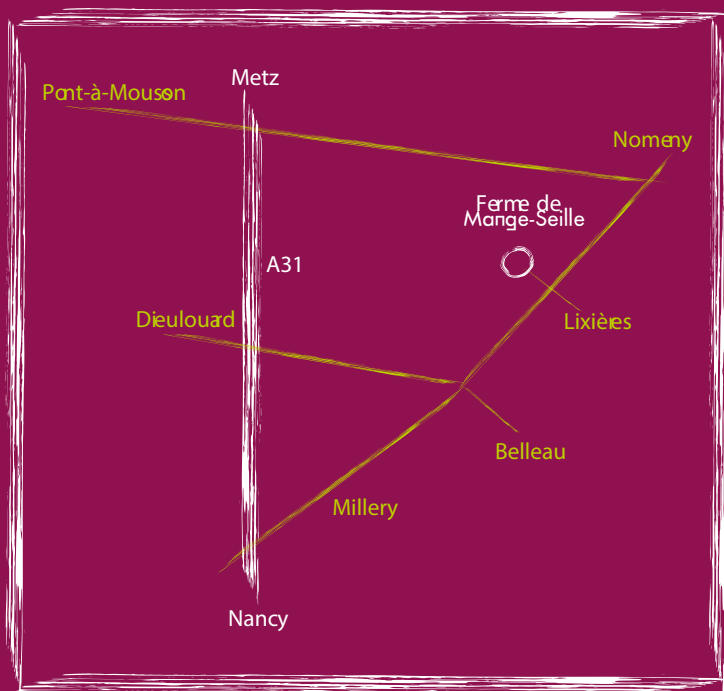

EQUICONFIANCE

séances collectives tout au long de l'année

Les séances Equiconfiance sont des moments d'une heure à une heure trente permettant de faire connaissance avec une approche équestre douce, bienveillante, à l'écoute du cheval et de la nature.

Le moniteur vous accompagne tout au long de la séance, depuis la rencontre avec l'animal et sa préparation, jusqu'aux activités à pied ou montées.

Cette démarche, couplée au mode de vie de nos chevaux, permet de découvrir le monde des équidés en toute sécurité.

TARIFS

PUBLIC	3-5 ans	6-16 ans	+ de 16 ans
DURÉE	1h	1h30	1h30
tarifs sans engagement			
séance à l'unité	30E	45E	48E
Découverte 3 séances	80E	116E	134E
tarifs avec engagement adhésion annuelle à Equitaide: 48E Licence FFE: - 18 ans = 25E / +18ans = 36E			
carte 10 séances valable 4 mois	222E	382E	420E
Forfait annuel 36 séances	540E	972E	984E

Le forfait annuel comprend 12 séances par trimestre. 1 séance manquée (et prévenue) pourra être rattrapée pendant les temps de vacances.

EQUITAIDE
FERME DE MANGE-SEILLE
54610 LIXIERES
Tél : 03 83 31 32 85
contact@equitaide.com
www.equitaide.com

Association Équitaide - 2024/2025